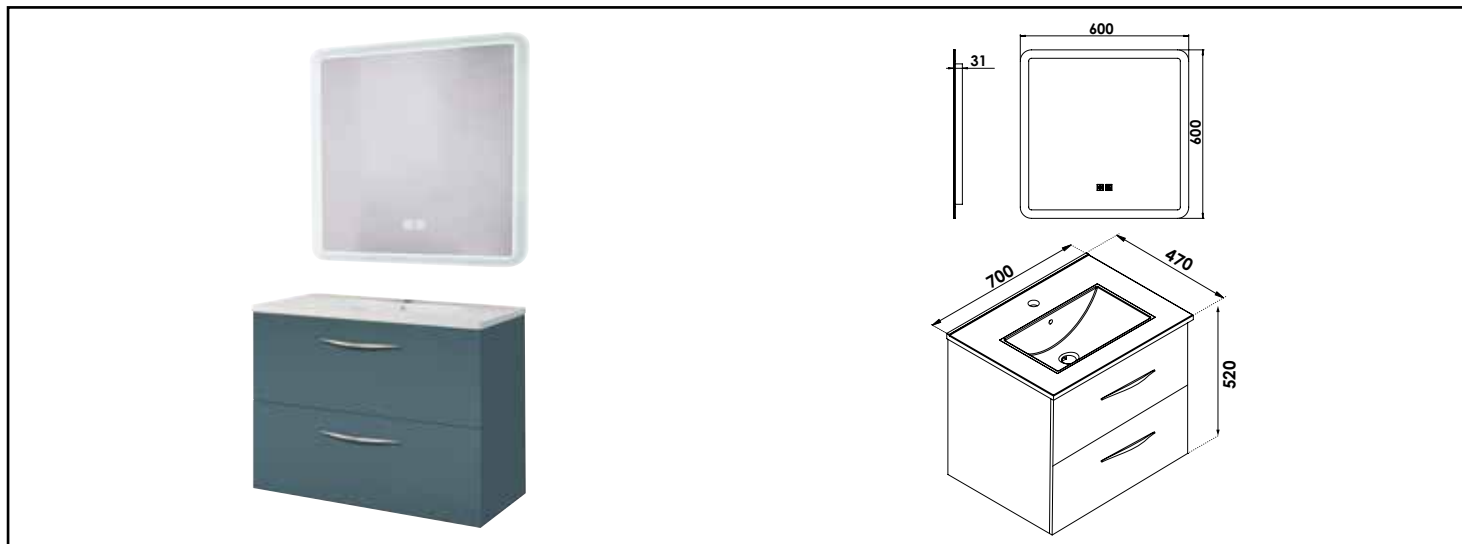

MEUBLE SUSP DUBAÏ AVEC MIROIR LED ATHENES - LARG 70 CM - FINITION : BLEU PAON

COMPATIBILITÉ

Veiller à l'encombrement nécessaire au montage et à la pose du meuble.